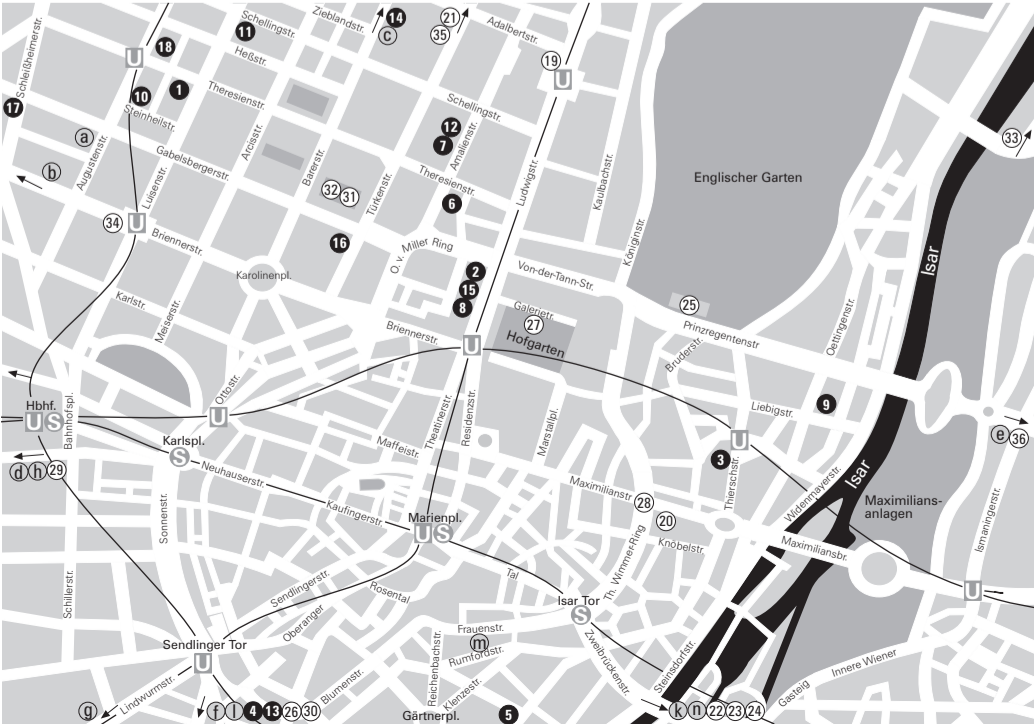

Die feuilletonistische Reaktion auf den Fall Helene Hegemann zeigt, wie wenig Verständnis die journalistischen Wächter der Kultur älterer Generation dafür haben, wenn sich eine junge Schriftstellerin mit dieser Häppchenkultur arrangiert. Sie hat sich stückchenweise beim Vorhandenen bedient – ohne einen klar formulierten, aggressiven Abgrenzungsgestus. Die kreative Geste liegt hier nicht in der zielgerichteten Opposition, sondern in der Verwertung, der persönlichen Verdauungsarbeit. „Originalität gibt’s sowieso nicht, nur Echtheit,“ hat Hegemann gesagt. Das kann man durchaus als eine vielleicht unbedachte, aber effektive Guerillatechnik sehen, die enorme Vielfalt des Vorgesetzten zu einem neuen Einheitlichen zu bringen.

Das ist es vielleicht auch, was Florian Illies übersehen hat, als er seinen Vorwurf an die heutige junge Künstlergeneration formulierte: zu unentschieden die Abgrenzung von den Vorfahren, zu unterwürdig bewundernd die Haltung. Es war ein Aufruf zum künstlerischen Vatermord. Wer nun nicht an die subversive Kraft von Hegemanns Technik der Häppchenverdauung glaubt, sondern sich mit dem von Illies gewünschten großen Gestus, dem kannibalischen Hunger an die kunsthistorischen Größen machen will, der muss sich diesen aggressiven Hunger wohl erst wieder schaffen. Es ist Fastenzeit!

Leo Lencsés München 2010

März
03. Gartenhaus der Kunst ab 19h
lothringer dreizehn *Führung mit Adela Demetja* ab 19h
04. Galeria Autonómica ab 18h
Weltraum
Dina4 Projekte 18-21h
f5,6 Galerie für Fotografie 18.30-21h
Barbara Gross Galerie
traversee ab 19h
05. Galeria Autonómica *Finissage* ab 18h
GEBRÜDER KUNZ ab 19h
Stephanie Bender - Wandergalerie ab 19h
Galerie der Künstler *Eröffnung mit Party* ab 19h
10. Gartenhaus der Kunst ab 19h
11. Galerie Seiler 18-21h
12. Galerie Andreas Höhne 18-21h
Galerie Christine Mayer
Galerie Royal ab 20h
Maximiliansforum - *German Love Letter - Eröffnung, Release, Videopräsentation* ab 20.30h
18. Gartenhaus der Kunst ab 19h
LW44 ab 19h
Galerie Jahn ab 19h
AkademieGalerie ab 19h
lothringer13/laden ab 19h
Weltraum
19. TANZSCHULEPROJECTS 19-22h
Stephanie Bender - Wandergalerie ab 19h
20. Maximiliansforum - *Zombocombo Orient Bazar - mit Polyester, Dompteur MOONER, Kit Bang und Kaput* ab 22h
24. Gartenhaus der Kunst ab 19h
PLATFORM3 *Vortrag: Övül Durmusoglu* ab 19h
25. Galerie Christian Pixis
RSTR4 ab 19h
steinle contemporary
Galere Rüdiger Schöttle 19-21h
Kunstverein München
26. Das KloHäuschen ab 19h
lothringer13/laden *Vatertag: Richard von Schirach liest aus Der Schatten meines Vaters* ab 19h
Maximiliansforum - *Botox Dinner - Live: Felix Kubin, DJ Dompteur Mooner* ab 19.30h

Felix Honsberg *Transportformlate (raum links)* 05.03.-30.04.
Christina Szilly *Les yeux sont faits (raum rechts)*
Von GalerieRautenstrauch zu Gast bei Dina4 Projekte 05.03.-30.04.

Olaf Otto Becker *Above Zero* 05.03.-30.04.

Katharina Gaenssler *>Thierschstr. 51/3. Stock< (Anna Oppermann >Spiegelensemble< 1976)* 05.03.-April
Umzug in neue Räume Mitte April 2010

Thomas Hornemann 13.03.-03.04.

Ioan Grosu *in the name of* 19.03.-23.04.

Alexandra Vogt bis 30.04.

Brandt Junceau bis 30.04.

Markus Oehlen 05.03.-05.04.
Olaf Holzapfel 08.04.-08.05.

André Butzer 13.03.-17.04.
Frank Stürmer *EPOCA DE AUR* 24.04.-28.05.

Save the date: Eröffnung der neuen Galerieräume in München mit neuen Werken von **Michael Wesely** im Mai 2010

Heute: Hase *Franz Burkhardt, Katharina Daxenberger, Fink Ossi, Heribert Heindl, Vincent Mitze, Monika Kapfer, Nina Kohmann, Barbara Kussinger, Valio Tchenkov* 12.03.-16.04.
Giselle Engler *Per Nachnahme* 23.04.-21.05.

Goshka Macuga, Alex Mirutziu bis 20.03.
Candida Höfer, David Claerbout 26.03.-08.05.

Heike Kelter *Singular Objective* 12.03.-03.04.
Marcel Hüppauff 10.04.-30.04.

Video Lounge 2010 *Susanne Wagner, Daniel Permanetter, Johanna Reich und andere* bis 04.03.
Carsten Fock *Singular Objective* 26.03.-06.05.

FRITTO MISTO *Arbeiten auf Papier - Christina Chirulescu, George Condo, Sebastian Dacey, Claudia Goecke, Bendix Harms, Christian Hellmich, Karen Kilimnik, Christoph Lohmann, Uta Päßgen, Andreas Schulze, Veron Urdarianu* bis 09.04.
Veron Urdarianu 15.04.-28.05.

Sammy Engramer *Body-Mind* 05.03.-18.04.
Cyrril Lachauer *Shelter* 30.04.-06.06.