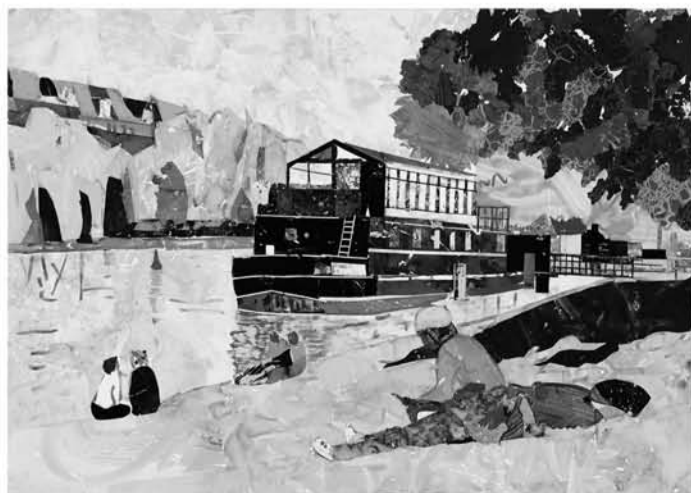

© Christian Sauer, „love love love“, 2008, peinture collée auf Nessel, 100 x 145cm

CHRISTIAN SAUER PEINTURE COLLÉE II

Vernissage **Donnerstag 04. März 2010, 19 Uhr**
Ausstellung **vom 05. März bis 23. April 2010**

Der Künstler wird zur Vernissage anwesend sein.

FILSER & GRÄF

Galerie für Kunst und Design...Tattenbachstrasse18... 80538 München
Fon +49(0)89 255 495 89... Fax +49(0)89 255 495 76
kontakt@filsrundgraef.de...www.filsrundgraef.de
U4/U5 Lehel